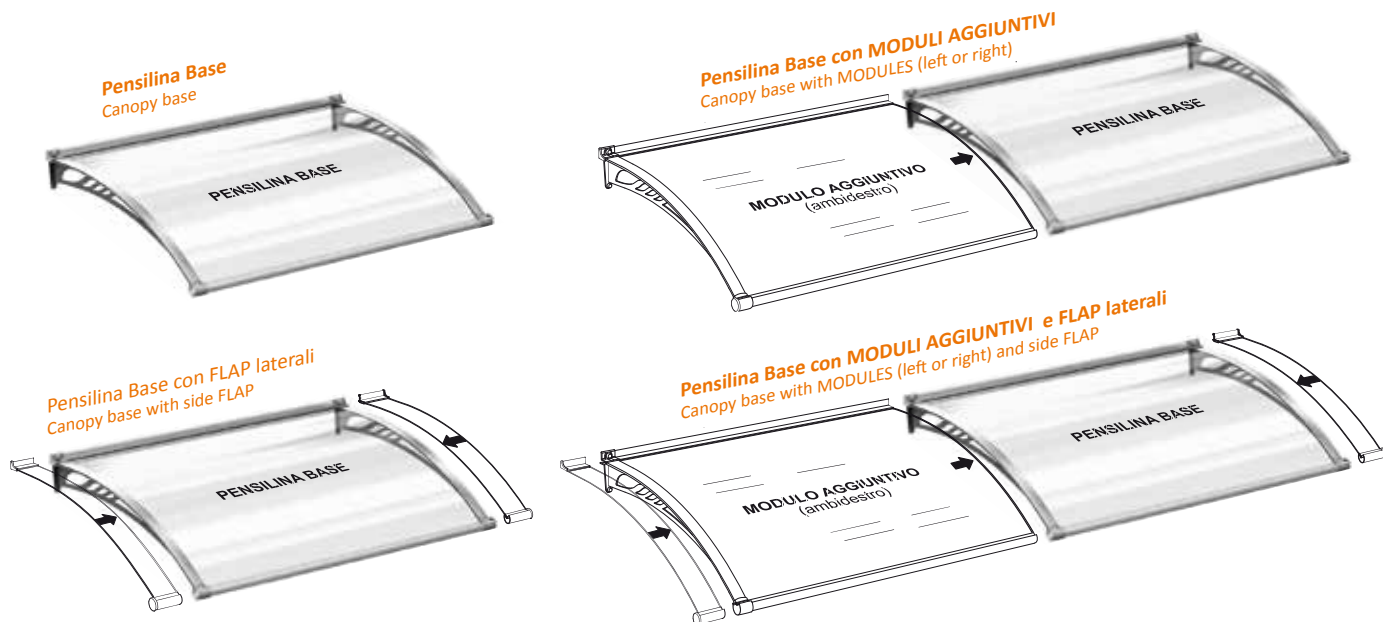

PENSILINA **egò**[®]

CON IL **SISTEMA MODULARE** OTTENERE LARGHEZZE SU MISURA È SEMPLICISSIMO.
WITH **MODULAR SYSTEM** GET LENGTH "STANDARD OUT" SIMPLE.

PENSILINA **egò**[®] è un sistema modulare che ti permette di realizzare rapidamente la soluzione più adatta alle tue esigenze. Combinando gli elementi della PENSILINA BASE e dei MODULI AGGIUNTIVI, disponibili in varie larghezze, potrai costruire con estrema facilità la tua pensilina nella misura desiderata. Con i FLAP laterali opzionali, puoi inoltre prolungare e rifinire la copertura della pensilina, un sistema funzionale per rendere unico il tuo ingresso.

egò[®] is the canopy easy, safety, multipurpose and cheap characterized by the simplicity of assembly and the quality of materials. Can install it on entrances, windows, balcony and wherever there is a need to shelter from rain, hailstorm and snow. **egò**[®] can be combined to every kind of architecture make welcoming your entrance with style and elegance.

Mensole portanti in acciaio trattate contro la corrosione, verniciate con polveri epossidiche colore antracite di serie (altri colori a richiesta). Grondaia e sovrastruttura in alluminio estruso 6060/T5, colore argento satinato (unica finitura disponibile). Copertura in policarbonato semitrasparente con protezione UV, in finitura Frosted (unica finitura disponibile). Viteria per l'installazione fornita di serie.

Structural steel brackets treated against corrosion, painted with epoxy dust Anthracite colour standard (other colours on request). Roof gutter and overstructure in extruded aluminium 6060/T5, satin silver colour (only finish available). Polycarbonate cover semitransparent with UV protection, in Frosted finish (only finish available). Screws for installation supplied as standard.