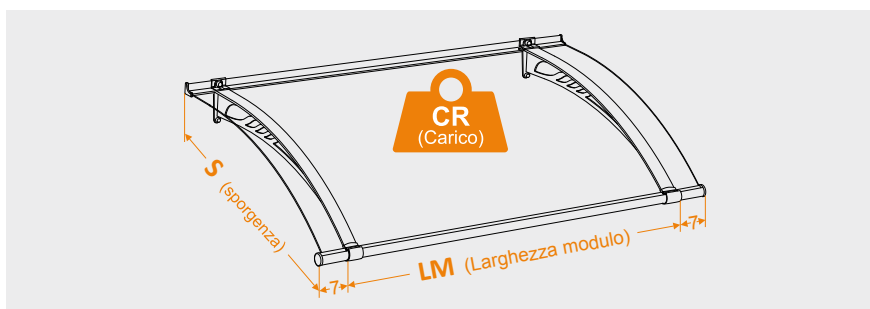

Structural steel brackets treated against corrosion, painted with epoxy dust Anthracite colour standard (other colours on request). Roof gutter and overstructure in extruded aluminium 6060/T5, satin silver colour (only finish available). Polycarbonate cover semitransparent with UV protection, in Frosted finish (only finish available). Screws for installation supplied as standard.

TABELLA CARICHI / LOAD TABLE

DIMENSIONI

| Sporgenza 0,65 | | | Sporgenza 0,95 | | | Sporgenza 1,25 | | |
|-----------------------------|---------------------|---------------|-----------------------------|---------------------|---------------|-----------------------------|---------------------|---------------|
| Tipologia Modulo | LM Larghezza Modulo | Prezzo (Euro) | Tipologia Modulo | LM Larghezza Modulo | Prezzo (Euro) | Tipologia Modulo | LM Larghezza Modulo | Prezzo (Euro) |
| Base | 1,46 | | Base | 1,46 | | Base | 1,46 | |
| | 1,26 | | | 1,26 | | | 1,26 | |
| | 1,06 | | | 1,06 | | | 1,06 | |
| | 0,86 | | | 0,86 | | | 0,86 | |
| Aggiuntivo | 1,40 | | Aggiuntivo | 1,40 | | Aggiuntivo | 1,40 | |
| | 1,20 | | | 1,20 | | | 1,20 | |
| | 1,00 | | | 1,00 | | | 1,00 | |
| | 0,80 | | | 0,80 | | | 0,80 | |
| Flap (coppia) | 0,14 | | Flap (coppia) | 0,14 | | Flap (coppia) | 0,14 | |
| Personalizzazioni | | | | | | | | |
| Colore mensola non di serie | | + 15% | Colore mensola non di serie | | + 15% | Colore mensola non di serie | | + 15% |