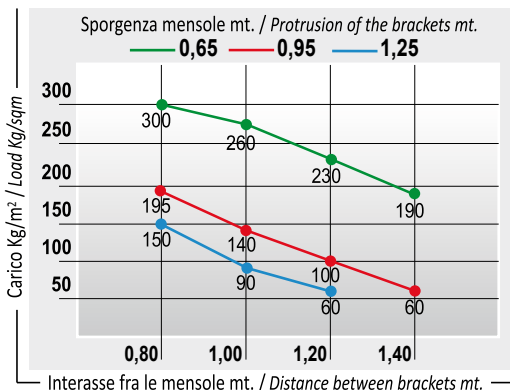

TABELLA CARICHI / LOAD TABLE

DIMENSIONI

| Sporgenza 0,65 | | | Sporgenza 0,95 | | | Sporgenza 1,25 | | |
|-----------------------------|---------------------|---------------|-----------------------------|---------------------|---------------|-----------------------------|---------------------|---------------|
| Tipologia Modulo | LM Larghezza Modulo | Prezzo (Euro) | Tipologia Modulo | LM Larghezza Modulo | Prezzo (Euro) | Tipologia Modulo | LM Larghezza Modulo | Prezzo (Euro) |
| Base | 1,46 | | Base | 1,46 | | Base | 1,46 | |
| | 1,26 | | | 1,26 | | | 1,26 | |
| | 1,06 | | | 1,06 | | | 1,06 | |
| | 0,86 | | | 0,86 | | | 0,86 | |
| Aggiuntivo | 1,40 | | Aggiuntivo | 1,40 | | Aggiuntivo | 1,40 | |
| | 1,20 | | | 1,20 | | | 1,20 | |
| | 1,00 | | | 1,00 | | | 1,00 | |
| | 0,80 | | | 0,80 | | | 0,80 | |
| Flap (coppia) | 0,14 | | Flap (coppia) | 0,14 | | Flap (coppia) | 0,14 | |
| Personalizzazioni | | | | | | | | |
| Colore mensola non di serie | | + 15% | Colore mensola non di serie | | + 15% | Colore mensola non di serie | | + 15% |