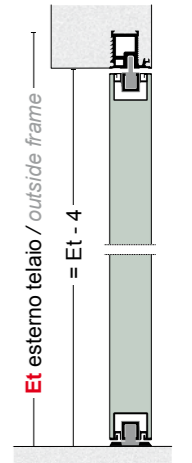

DIMENSIONI / DIMENSIONS

	LARGHEZZA / width	ALTEZZA / height
1A standard	Et: 108 - 118 - 128 - 138	215 - 245
1A su misura/customized	Et: fino a/until 188	fino a/until 305
2A standard	Et: 208 - 228 - 248 - 268	215 - 245
2A su misura/customized	Et: fino a/until 368	fino a/until 305

Et = misura d'ordine / order measure

VERSO DI APERTURA / OPENING DIRECTION

FORNITURA DI SERIE / SUPPLY OF SERIES

Porta filomuro apertura a bilico bidirezionale, applicabile su pareti in muratura e cartongesso di qualsiasi spessore, disponibile nelle misure standard e su misura. La fornitura di serie comprende: telaio in alluminio estruso da 44 mm in finitura ruvida tipo intonaco sovraverniciabile completo di staffe di fissaggio. Anta tamburata rivestita nelle due facce con carta melaminica e bordi in alluminio sovraverniciabile, completa di guarnizioni a spazzola. Serratura magnetica "patent" (maniglia esclusa) e perni di rotazione superiore e inferiore.

Coming and going flush with the wall door, can be applied on brick or plastered walls of any thickness, available in standard measures or customized. The delivery includes: Extruded aluminium frame 44mm in rough finish completely with fixing brackets, hollowed panel covered in the two faces with melaminic paper and with aluminium edges paintable, completely with brush gasket, magnetic lock "patent" (handle not include), upper and lower rotation pivot.

Porta filomuro MYA apertura a bilico bidirezionale senza telaio perimetrale, anta in finitura intonaco, senza serratura e maniglia. A fianco: esempio di apertura anta bilico bidirezionale con perno di rotazione laterale e centrale.