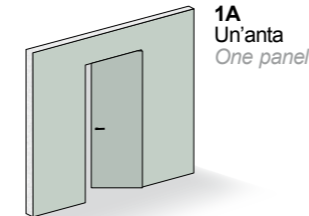

DIMENSIONI / DIMENSIONS

	LARGHEZZA / width	ALTEZZA / height
1A standard	Et: 108 - 118 - 128 - 138	215 - 245
1A su misura/customized	Et: fino a/until 188	fino a/until 305
2A standard	Et: 208 - 228 - 248 - 268	215 - 245
2A su misura/customized	Et: fino a/until 368	fino a/until 305

Et = misura d'ordine / order measure

VERSO DI APERTURA / OPENING DIRECTION

FORNITURA DI SERIE / SUPPLY OF SERIES

Porta filomuro apertura a bilico bidirezionale, applicabile su pareti in muratura e cartongesso di qualsiasi spessore, disponibile nelle misure standard e su misura. La fornitura di serie comprende: telaio in alluminio estruso da 44 mm in finitura ruvida tipo intonaco sovraverniciabile completo di staffe di fissaggio. Anta tamburata rivestita nelle due facce con carta melaminica e bordi in alluminio sovraverniciabile, completa di guarnizioni a spazzola. Serratura magnetica "patent" (maniglia esclusa) e perni di rotazione superiore e inferiore.

Coming and going flush with the wall door, can be applied on brick or plastered walls of any thickness, available in standard measures or customized. The delivery includes: Extruded aluminium frame 44mm in rough finish completely with fixing brackets, hollowed panel covered in the two faces with melaminic paper and with aluminium edges paintable, completely with brush gasket, magnetic lock "patent" (handle not include), upper and lower rotation pivot.

Porta filomuro MYA apertura a bilico bidirezionale senza telaio perimetrale, anta in finitura intonaco, senza serratura e maniglia. A fianco: esempio di apertura anta bilico bidirezionale con perno di rotazione laterale e centrale.