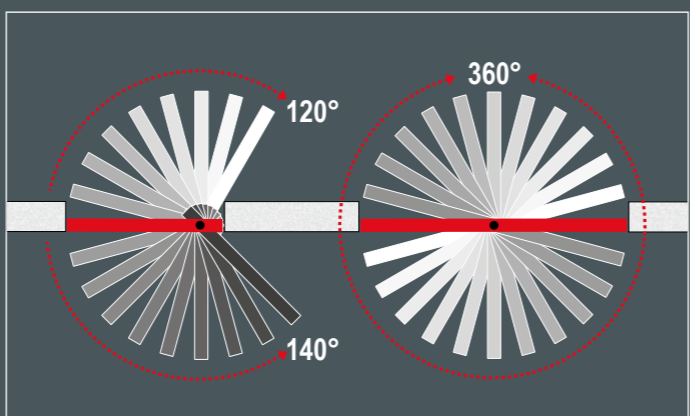

PERSONALIZZAZIONI / CUSTOMIZATIONS

Telaio Filomuro 102
Filomuro 102 frame

Telaio Centromuro 102
Center-Wall 102 frame

Telaio senza traverso.
Frame without crosspiece

Senza telaio perimetrale*
Application frameless

Ante in finitura
Different finish

Chiusure speciali
Special closures

Chiudiporta a pavimento
Closer on the floor

* La realizzazione senza telaio non prevede la serratura
The frameless application is without lock