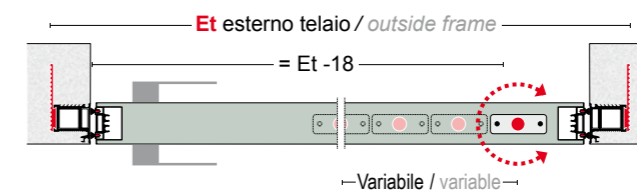

DIMENSIONI / DIMENSIONS

	LARGHEZZA / width	ALTEZZA / height
1A standard	Et: 108 - 118 - 128 - 138	215 - 245
1A su misura/customized	Et: fino a/until 188	fino a/until 305
2A standard	Et: 208 - 228 - 248 - 268	215 - 245
2A su misura/customized	Et: fino a/until 368	fino a/until 305

Et = misura d'ordine / order measure

VERSO DI APERTURA / OPENING DIRECTION

FORNITURA DI SERIE / SUPPLY OF SERIES

Porta filomuro apertura a bilico bidirezionale, applicabile su pareti in muratura e cartongesso di qualsiasi spessore, disponibile nelle misure standard e su misura. La fornitura di serie comprende: telaio in alluminio estruso da 44 mm in finitura ruvida tipo intonaco sovraverniciabile completo di staffe di fissaggio. Anta tamburata rivestita nelle due facce con carta melaminica e bordi in alluminio sovraverniciabile, completa di guarnizioni a spazzola. Serratura magnetica "patent" (maniglia esclusa) e perni di rotazione superiore e inferiore.

Coming and going flush with the wall door, can be applied on brick or plastered walls of any thickness, available in standard measures or customized. The delivery includes: Extruded aluminium frame 44mm in rough finish completely with fixing brackets, hollowed panel covered in the two faces with melaminic paper and with aluminium edges paintable, completely with brush gasket, magnetic lock "patent" (handle not include), upper and lower rotation pivot.

Porta filomuro MYA apertura a bilico bidirezionale senza telaio perimetrale, anta in finitura intonaco, senza serratura e maniglia. A fianco: esempio di apertura anta bilico bidirezionale con perno di rotazione laterale e centrale.