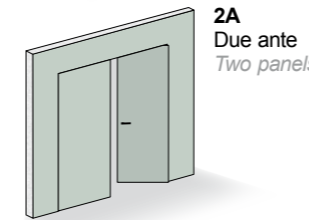

DIMENSIONI / DIMENSIONS

	LARGHEZZA / width	ALTEZZA / height
1A standard	Et: 108 - 118 - 128 - 138	215 - 245
1A su misura/customized	Et: fino a/until 188	fino a/until 305
2A standard	Et: 208 - 228 - 248 - 268	215 - 245
2A su misura/customized	Et: fino a/until 368	fino a/until 305

Et = misura d'ordine / order measure

VERSO DI APERTURA / OPENING DIRECTION

FORNITURA DI SERIE / SUPPLY OF SERIES

Porta filomuro apertura a bilico bidirezionale, applicabile su pareti in muratura e cartongesso di qualsiasi spessore, disponibile nelle misure standard e su misura. La fornitura di serie comprende: telaio in alluminio estruso da 44 mm in finitura ruvida tipo intonaco sovraverniciabile completo di staffe di fissaggio. Anta tamburata rivestita nelle due facce con carta melaminica e bordi in alluminio sovraverniciabile, completa di guarnizioni a spazzola. Serratura magnetica "patent" (maniglia esclusa) e perni di rotazione superiore e inferiore.

Coming and going flush with the wall door, can be applied on brick or plastered walls of any thickness, available in standard measures or customized. The delivery includes: Extruded aluminium frame 44mm in rough finish completely with fixing brackets, hollowed panel covered in the two faces with melaminic paper and with aluminium edges paintable, completely with brush gasket, magnetic lock "patent" (handle not include), upper and lower rotation pivot.

Porta filomuro MYA apertura a bilico bidirezionale senza telaio perimetrale, anta in finitura intonaco, senza serratura e maniglia. A fianco: esempio di apertura anta bilico bidirezionale con perno di rotazione laterale e centrale.