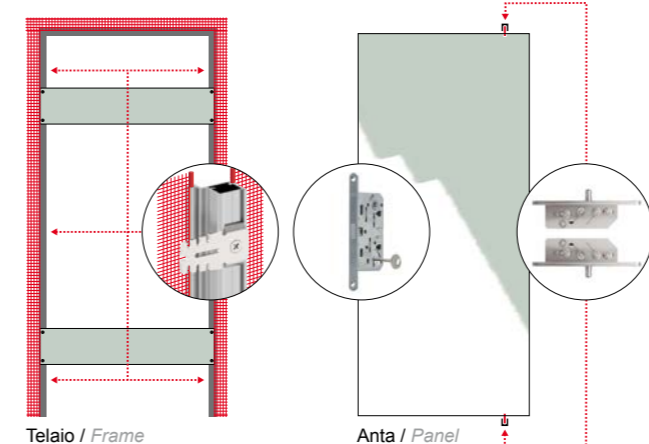

DIMENSIONI / DIMENSIONS

	LARGHEZZA / width	ALTEZZA / height
1A standard	Et: 108 - 118 - 128 - 138	215 - 245
1A su misura/customized	Et: fino a/until 188	fino a/until 305
2A standard	Et: 208 - 228 - 248 - 268	215 - 245
2A su misura/customized	Et: fino a/until 368	fino a/until 305

Et = misura d'ordine / order measure

VERSO DI APERTURA / OPENING DIRECTION

FORNITURA DI SERIE / SUPPLY OF SERIES

Porta filomuro apertura a bilico bidirezionale, applicabile su pareti in muratura e cartongesso di qualsiasi spessore, disponibile nelle misure standard e su misura. La fornitura di serie comprende: telaio in alluminio estruso da 44 mm in finitura ruvida tipo intonaco sovraverniciabile completo di staffe di fissaggio. Anta tamburata rivestita nelle due facce con carta melaminica e bordi in alluminio sovraverniciabile, completa di guarnizioni a spazzola. Serratura magnetica "patent" (maniglia esclusa) e perni di rotazione superiore e inferiore.

Coming and going flush with the wall door, can be applied on brick or plastered walls of any thickness, available in standard measures or customized. The delivery includes: Extruded aluminium frame 44mm in rough finish completely with fixing brackets, hollowed panel covered in the two faces with melaminic paper and with aluminium edges paintable, completely with brush gasket, magnetic lock "patent" (handle not include), upper and lower rotation pivot.

Porta filomuro MYA apertura a bilico bidirezionale senza telaio perimetrale, anta in finitura intonaco, senza serratura e maniglia. A fianco: esempio di apertura anta bilico bidirezionale con perno di rotazione laterale e centrale.