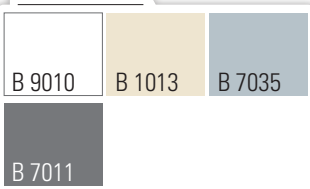

CARTELLA COLORI - COLOUR CHART

Telai e bordi ante in PVC  
Frames and door edges in PVC

Rivestimento ante in PVC liscio  
Covering doors in smooth PVC

Rivestimento ante in lam. plast.  
Covering doors in plastic laminate

Vetri  
Glass

STANDARD

STANDARD

STANDARD

STANDARD

Trasparente  
Transparent

SATINATI

Satinato bianco  
White satin

Satinato bronzo  
Bronze satin

ALTRI COLORI PVC

ALTRI COLORI ABET

**Note:** I colori sopra rappresentati sono puramente indicativi. Su richiesta, Boema fornisce la cartella con i campioni dei vari materiali.