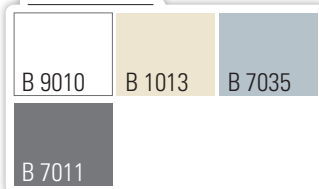

CARTELLA COLORI - COLOUR CHART

Telai e bordi anta in PVC
Frames and door edges in PVC

Ante in PVC a doghe
Slatted pvc panels

Vetri
Glass

STANDARD

STANDARD

STANDARD

Trasparente
Transparent

ALTRI COLORI PVC

ALTRI COLORI PVC

SATINATI

Satinato bianco
White satin

Satinato bronzo
Bronze satin

Note: I colori sopra rappresentati sono puramente indicativi. Su richiesta, Boema fornisce la cartella con i campioni dei vari materiali.

Notes: The colors shown above are indicative only. Upon request, Boema provides the chart with samples of various materials.