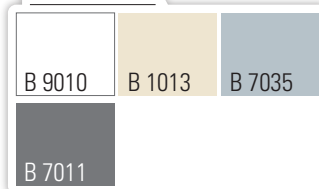

CARTELLA COLORI - COLOUR CHART

Telai e bordi anta in PVC
Frames and door edges in PVC

Ante in PVC a doghe
Slatted pvc panels

Vetri
Glass

STANDARD

STANDARD

STANDARD

Trasparente
Transparent

ALTRI COLORI PVC

ALTRI COLORI PVC

SATINATI

Satinato bianco
White satin

Satinato bronzo
Bronze satin

Note: I colori sopra rappresentati sono puramente indicativi. Su richiesta, Boema fornisce la cartella con i campioni dei vari materiali.

Notes: The colors shown above are indicative only. Upon request, Boema provides the chart with samples of various materials.