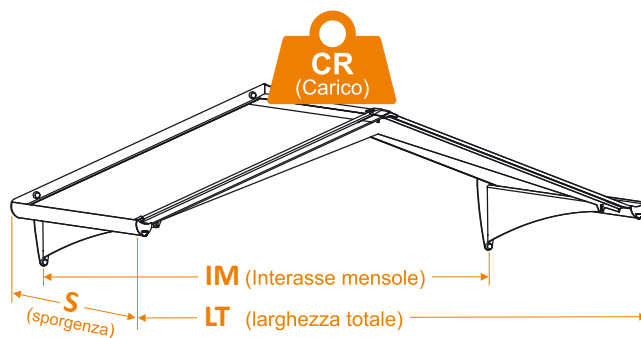

TABELLA MISURE

TRENDY mod. TR-05

S. 1,00 (CR 200 kg/mq)

LT Largh. Totale		Prezzo (Euro)
1,60		
2,00		