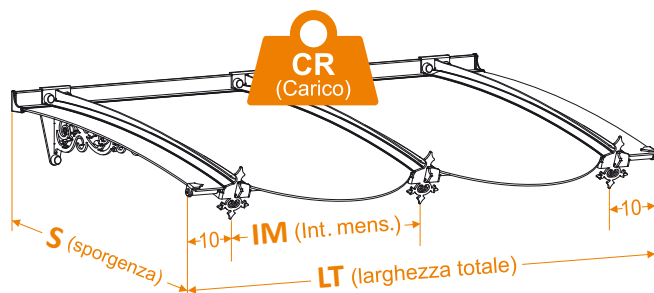

TABELLA MISURE

LIBERTY mod. LT-01

S. 0,70 (CR 200 kg/mq)				S. 1,00 (CR 200 kg/mq)				S. 1,30 (CR 200 kg/mq)					
LT Larg. Tot.	Moduli		Prezzo (Euro)	LT Larg. Tot.	Moduli		Prezzo (Euro)	LT Larg. Tot.	Moduli		Prezzo (Euro)		
	N°	IM			N°	IM			N°	IM			
1,10	2	0,45		1,40	2	0,60		1,60	2	0,70			
1,55	3	0,45		2,00	3	0,60		2,30	3	0,70			
2,00	4	0,45		2,60	4	0,60		3,00	4	0,70			
2,45	5	0,45		3,20	5	0,60		3,70	5	0,70			
2,90	6	0,45		3,80	6	0,60		4,40	6	0,70			
3,35	7	0,45		4,40	7	0,60		5,10	7	0,70			
3,80	8	0,45		5,00	8	0,60		5,80	8	0,70			
4,25	9	0,45		5,60	9	0,60		6,50	9	0,70			
4,70	10	0,45		6,20	10	0,60		7,20	10	0,70			
5,15	11	0,45		6,80	11	0,60		7,90	11	0,70			
5,60	12	0,45		7,40	12	0,60		8,60	12	0,70			
6,05	13	0,45		8,00	13	0,60		9,30	13	0,70			
6,50	14	0,45		8,60	14	0,60		10,00	14	0,70			
6,95	15	0,45		9,20	15	0,60		10,70	15	0,70			
7,40	16	0,45		9,80	16	0,60		11,40	16	0,70			
7,85	17	0,45		10,40	17	0,60		12,10	17	0,70			
8,30	18	0,45		11,00	18	0,60		12,80	18	0,70			
8,75	19	0,45		11,60	19	0,60		13,50	19	0,70			
9,20	20	0,45		12,20	20	0,60		14,20	20	0,70			
9,65	21	0,45		12,80	21	0,60		14,90	21	0,70			
10,10	22	0,45		13,40	22	0,60		15,60	22	0,70			
10,55	23	0,45		14,00	23	0,60		16,30	23	0,70			
11,00	24	0,45		14,60	24	0,60		17,00	24	0,70			
11,45	25	0,45		15,20	25	0,60		17,70	25	0,70			
11,90	26	0,45		15,80	26	0,60		18,40	26	0,70			
12,35	27	0,45		16,40	27	0,60		19,10	27	0,70			
12,80	28	0,45		17,00	28	0,60		19,80	28	0,70			
13,25	29	0,45		17,60	29	0,60		20,50	29	0,70			
13,70	30	0,45		18,20	30	0,60		21,20	30	0,70			
Personalizzazioni													
Larghezze su misura = LT (min. fatt. 1,40)				Larghezze su misura = LT (min. fatt. 1,50)				Larghezze su misura = LT (min. fatt. 1,60)					
Angolo esterno a 90°		N.d.		Angolo esterno a 90°		N.d.		Angolo esterno a 90°		N.d.			
Angolo interno a 90°		N.d.		Angolo interno a 90°		N.d.		Angolo interno a 90°		N.d.			
Angoli non a 90°		N.d.		Angoli non a 90°		N.d.		Angoli non a 90°		N.d.			
Variaz. di pendenza				Variaz. di pendenza				Variaz. di pendenza					