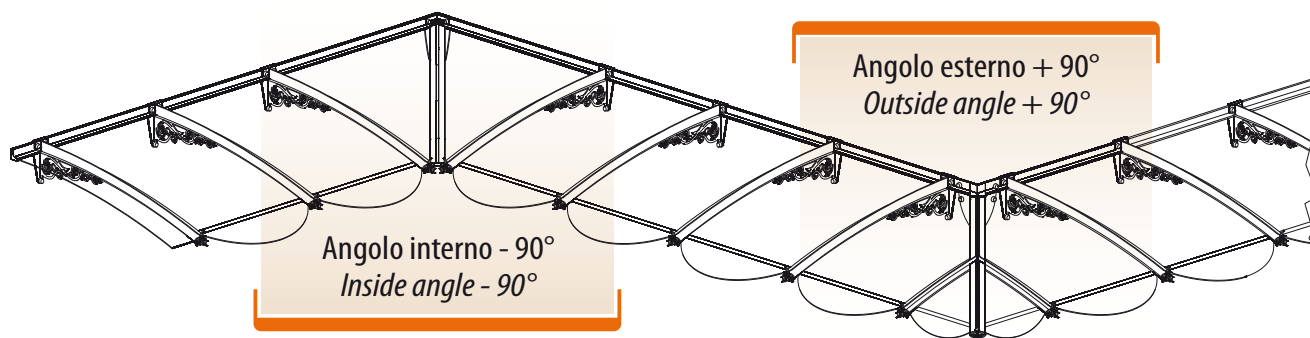

GARANZIA
10 YEARS
GUARANTEE
10 ANNI

8

Mod. C - STILE LIBERTY

Mod. C - LIBERTY STYLE

NEW

L'ARMONIA
THE HARMONY

Gli angoli sono disponibili solo nella versione con mensola standard
The angles are only available in the version with a standard bracket

Colore della struttura: antracite
Structure colour: anthracite
 Colore del tetto: neutro satinato
Roof colour: satinized neutral colour

Salvo diverse indicazioni la pensilina sarà fornita in questa versione
Unless indicated differently the canopy will be supplied in this version

Colore della struttura: 1013 opaco
Structure colour: 1013 opaque
 Colore del tetto: trasparente
Roof colour: transparent

Colore della struttura: 6005 opaco
Structure colour: 6005 opaque
 Roof colour: bottle green
 Colore del tetto: verde bottiglia

Colore della struttura: bronzo opaco
Structure colour: opaque bronze
 Colore del tetto: bronzo
Roof colour: bronze

DELLE VOLUTE E IL GUSTO DEL DECORO DI UNO STILE INTRAMONTABILE
 OF THE SWIRLS AND THE TASTE OF THE DÉCOR OF AN EVERLASTING STYLE